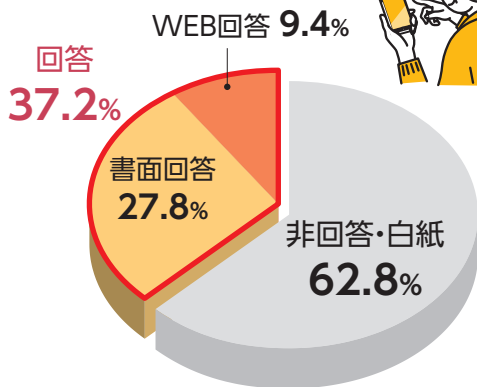

当初は今号より完全リニューアルの予定でしたが、皆さまからの貴重なご意見を活かし、より良い紙面にするため、さらなる話し合いが必要と考え、今回は「**リニューアル準備号**」といたしました。楽しみにされていた方も多かったことと思います。ご期待に添えず、申し訳ありません。

米谷自治会広報誌アンケートの集計結果を受けて

WEBでの回答者は全世帯の約9.4% (10人に1人弱)。まだまだ紙媒体での配信は必要と思われます。しかし、今後の世代交代や環境への配慮などもふまえ、SNSを活用するなど、WEBでの配信も視野に入れていこうと思います。「マメダヨリ」という名称は、ほぼ定着していると思われます。発行頻度や情報の量については大きな変更は求められていないと感じました。

● アンケートへの回答率

(有効回答数229件/615件中)