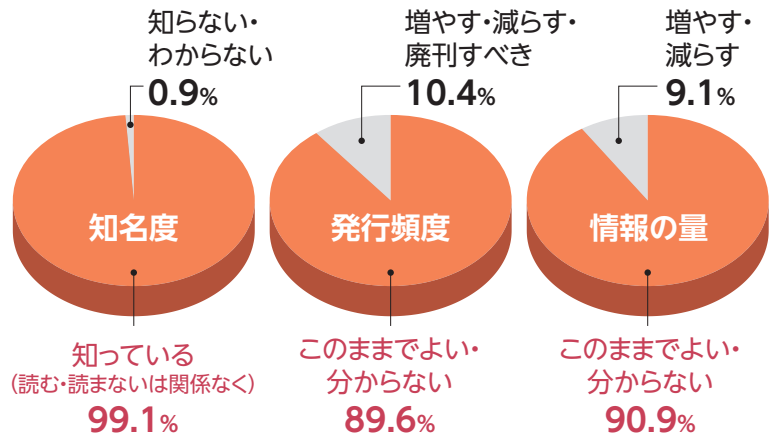

## 米谷自治会広報誌アンケートの集計結果を受けて

WEBでの回答者は全世帯の約9.4% (10人に1人弱)。まだまだ紙媒体での配信は必要と思われます。しかし、今後の世代交代や環境への配慮などもふまえ、SNSを活用するなど、WEBでの配信も視野に入れていこうと思います。「マメダヨリ」という名称は、ほぼ定着していると思われます。発行頻度や情報の量については大きな変更は求められていないと感じました。

### ● アンケートへの回答率

(有効回答数229件/615件中)

### ● 知名度、発行頻度、情報の量について